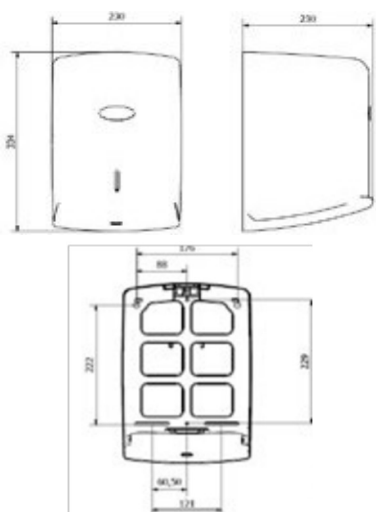

**DISPENSADOR DE PAPEL**  
MECHA BOX VALOR

REF

EAN

Blanco

**Descripción general**

- Dispensador box de papel bobina/mecha.
- Frontal totalmente abatible para facilitar carga papel y cerradura con llave.
- Requiere bobina especial, apoyada en su lateral y sin mandril para dispensar por el centro de la base.
- Capacidad para bobinas de  $\varnothing$  máximo de 205 mm.

**Dimensiones (mm)**

**Packing**

- Embalaje de 1 und.

**Observaciones**

- Se complementa con todos los aparatos de la línea Valor.
- Opcional, como dosificador para control de consumo.

**Componentes y materiales**

- Fabricado en ABS

**Color / Acabado**

- Tapa blanca
- Base blanca

**Dimensiones sin embalaje**

Alto	Ancho	Fondo	Peso
334 mm	230 mm	230 mm	0.755 Kg

**Dimensiones con embalaje**

Alto	Ancho	Fondo	Peso
355 mm	240 mm	245 mm	0,915 Kg