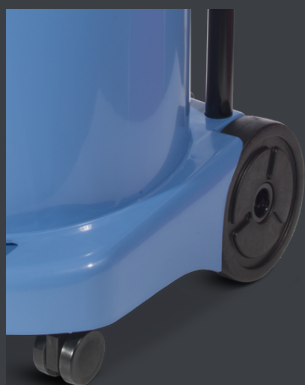

Numatic

WV470 Polvo / Pó - Líquidos